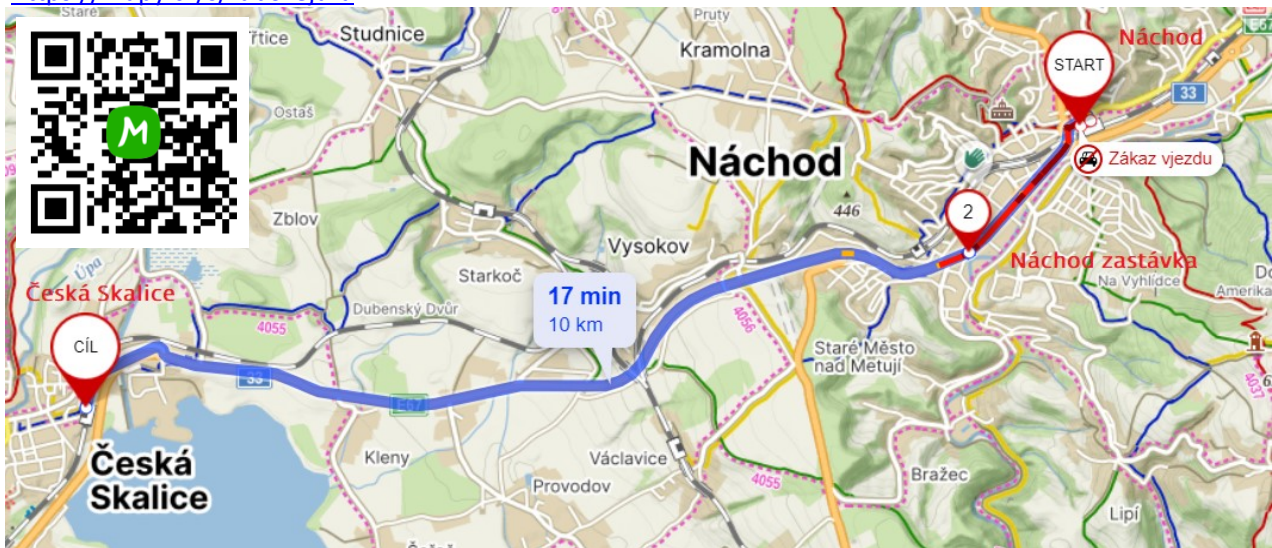

**Opatření pro náhradní dopravu k ROV 53217
v úseku Nové Město n.M. - Václavice - Náchod, Staroč - Václavice - Náchod
23. - 27.10.2023**

Trasy NAD:

Trasa Nové Město nad Metují - Náchod

<https://mapy.cz/s/radutepuvu>

Trasa Náchod - Česká Skalice

<https://mapy.cz/s/rabozejura>

Trasa Náchod - Václavice - Starkoč

<https://mapy.cz/s/homefegu>

Trasa Nové Město nad Metují - Václavice - Starkoč

<https://mapy.cz/s/oiuhabulo>

Trasa Náchod - Dobruška
<https://mapy.cz/s/juzazadaia>