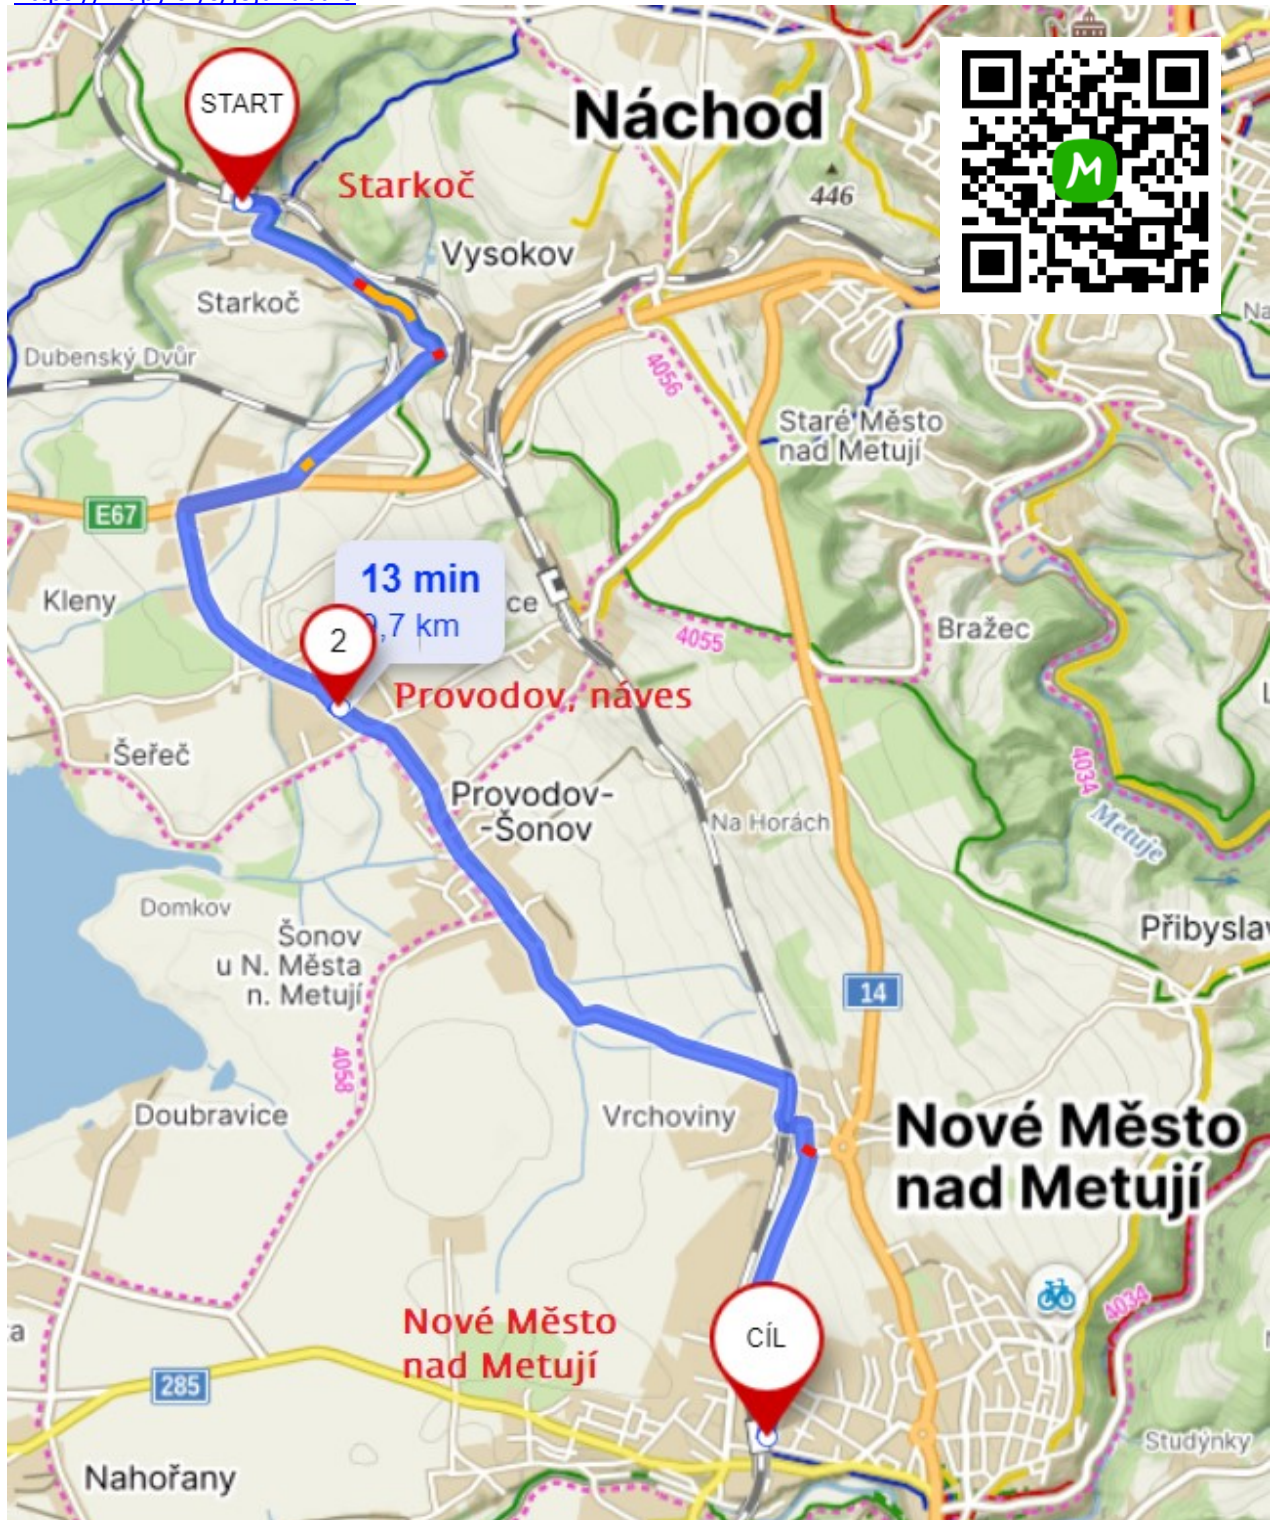

**Opatření pro náhradní dopravu k ROV 53217
v úseku Nové Město n.M. - Václavice - Náchod, Staroč - Václavice - Náchod
23. - 27.10.2023**

Trasy NAD:

Trasa Nové Město nad Metují - Náchod

<https://mapy.cz/s/radutepuvu>

Trasa Náchod - Česká Skalice

<https://mapy.cz/s/rabozejura>

Trasa Náchod - Václavice - Starkoč

<https://mapy.cz/s/homefegu>

Trasa Nové Město nad Metují - Václavice - Starkoč

<https://mapy.cz/s/oiuhabulo>

Trasa Náchod - Dobruška
<https://mapy.cz/s/juzazadaia>