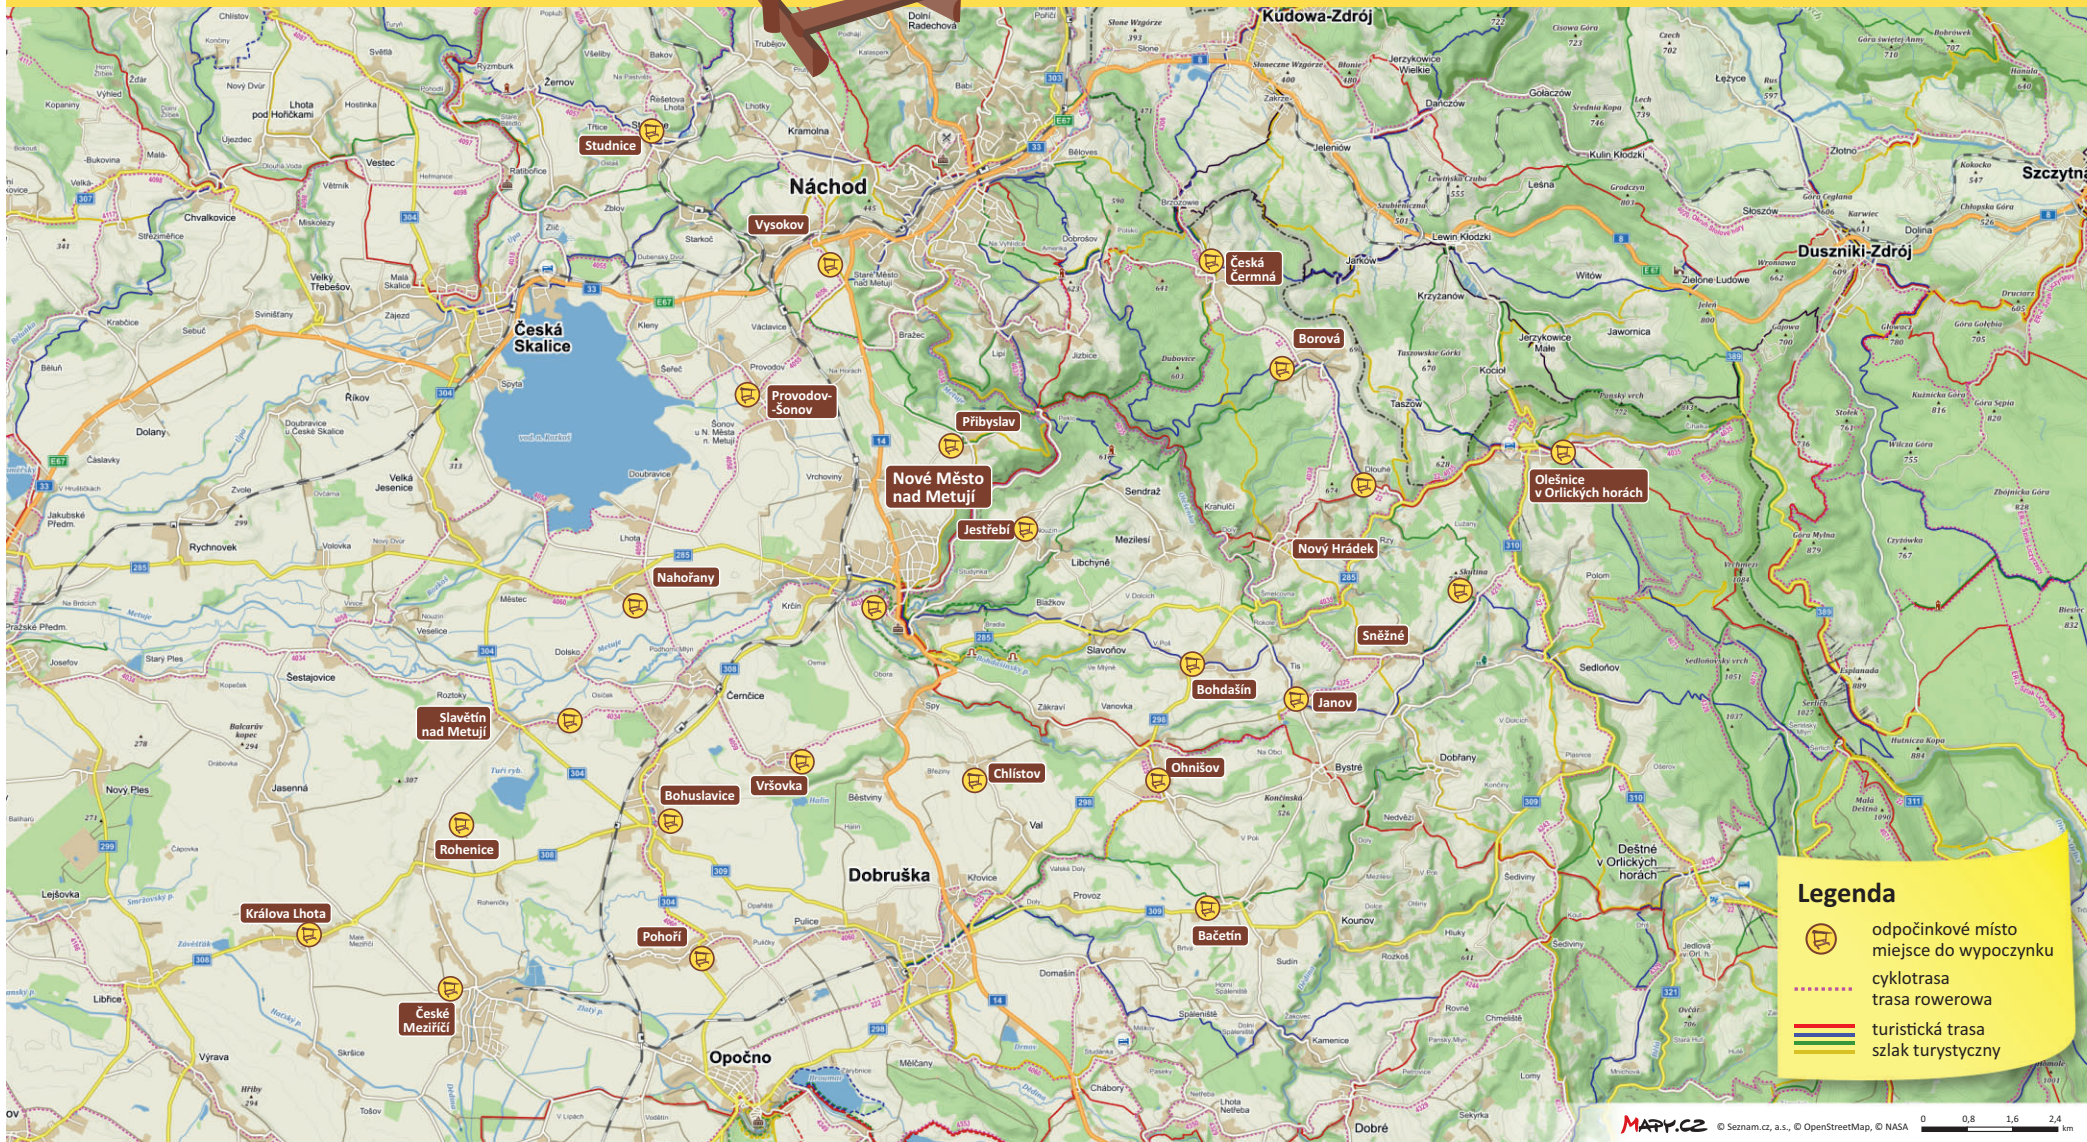

REGION NOVOMĚSTSKO

odpočinková místa / miejsca do wypoczynku

Legenda

- odpočinkové místo
- místo do wypoczynku
- cyklotrasa
- trasa rowerowa
- turistická trasa
- szlak turystyczny

PŘEKRAČUJEME HRANICE
PRZEKARCZAMY GRANICE
2014—2020